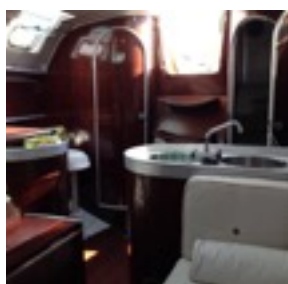

## DESCRIZIONE

Imbarcazione in buone condizioni generali, manutenzioni regolari, tenuta con passione: interni rifatti di recente. Molto ben accessoriata. Visibile a Venezia San Giorgio. Divertente anche per regate.